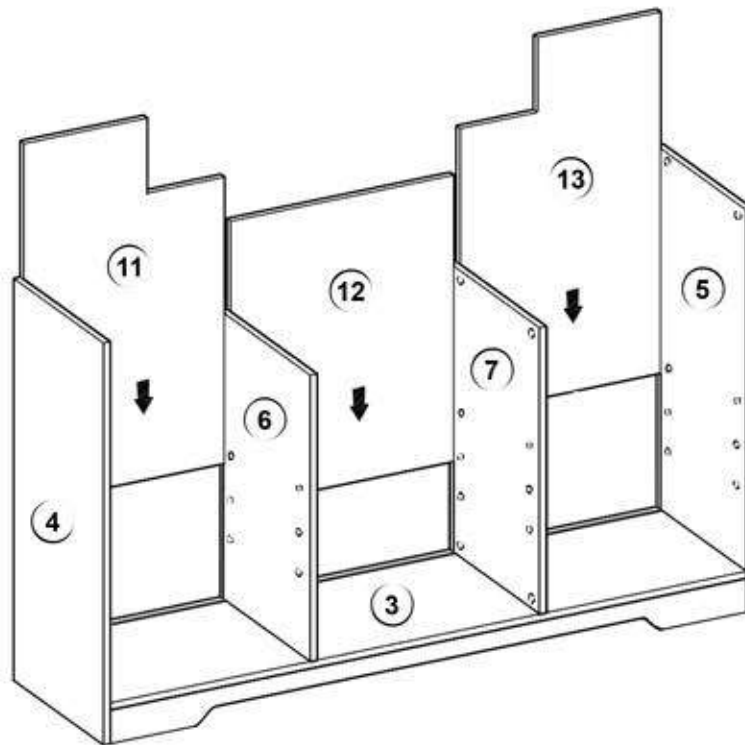

• PARTS LIST

PART LIST		QTY
1	LH TOP	1 PC
2	RH TOP	1 PC
3	BOTTOM PANEL	1 PC
4	SIDE LH	1 PC
5	SIDE RH	1 PC
6	LH CV	1 PC
7	RH CV	1 PC
8	RH ADJ. SHELF	1 PC
9	LH ADJ. SHELF	1 PC
10	CENTER ADJ. SHELF	1 PC
11	LH BACK PANEL	1 PC

x 4

B 8 x 40 MM

x 4

4

• SCREWS

B 8 x 40 MM

 x 10

5

• SCREWS

A2 Ø 15 MM 

 x 4

B 8 x 40 MM 

 x 12

6

7

• SCREWS

A2 Ø 15 MM

x 4

B 8 x 40 MM

x 4

8

• SCREWS		
A2	Ø 15 MM	
	x 4	
B	8 x 40 MM	
	x 4	

9

10