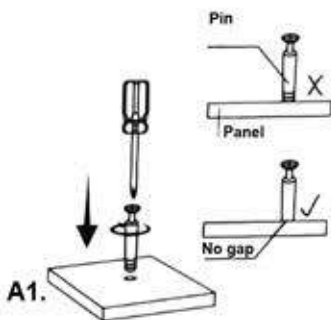

• PARTS LIST

PART LIST		QTY
1	LH TOP	1 PC
2	RH TOP	1 PC
3	BOTTOM PANEL	1 PC
4	SIDE LH	1 PC
5	SIDE RH	1 PC
6	LH CV	1 PC
7	RH CV	1 PC
8	RH ADJ. SHELF	1 PC
9	LH ADJ. SHELF	1 PC
10	CENTER ADJ. SHELF	1 PC
11	LH BACK PANEL	1 PC

6x40 MM BOLTS INSTALLATION AS BELOW

1

• SCREWS

A2 Ø 15 MM

x 4

E 8 x 16 MM

x 2

2

x 4

B 8 x 40 MM

x 4

4

• SCREWS

B 8 x 40 MM

 x 10

5

A2 Ø 15 MM

x 4

B 8 x 40 MM

x 4

8

• SCREWS		
A2	Ø 15 MM	
	x 4	
B	8 x 40 MM	
	x 4	

9

10