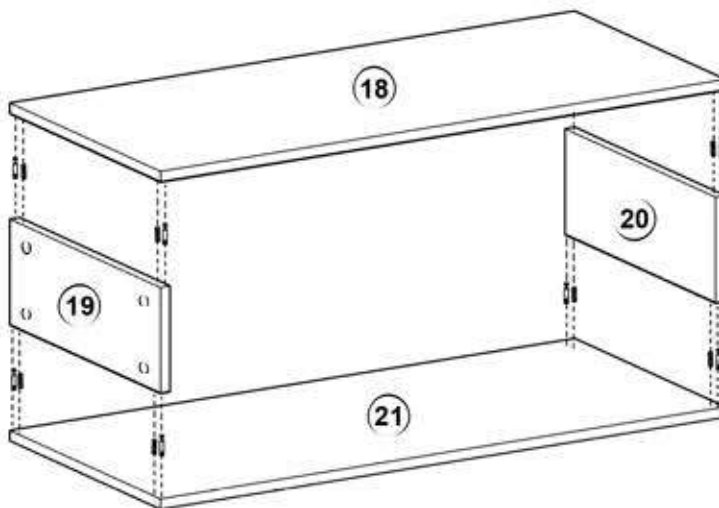

• PARTS LIST

PART LIST		QTY
1	LH TOP	1 PC
2	RH TOP	1 PC
3	BOTTOM PANEL	1 PC
4	SIDE LH	1 PC
5	SIDE RH	1 PC
6	LH CV	1 PC
7	RH CV	1 PC
8	RH ADJ. SHELF	1 PC
9	LH ADJ. SHELF	1 PC
10	CENTER ADJ. SHELF	1 PC
11	LH BACK PANEL	1 PC

6x40 MM BOLTS INSTALLATION AS BELOW

1

• SCREWS

A2 Ø 15 MM

x 4

E 8 x 16 MM

x 2

2

• SCREWS

A2 Ø 15 MM

x 8

B 8 x 40 MM

x 8

3

• SCREWS

A2 Ø 15 MM